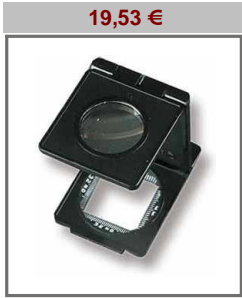

CH013 CH014
CH015