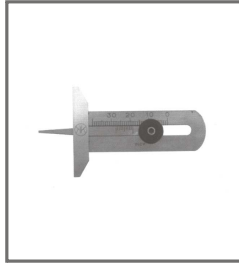

98,00 €

CE360

45,00 €

CE380

205,00 €

CE500 CE500A  
CE501 CE501A

<b>CE000</b>	Calibre económico, apreciación 0,1 mm, capacidad 150 mm, con tornillo de fijación y varilla de profundidad.	<b>4,75 €</b> D
<b>CE000A</b>	Calibre económico, apreciación 0,1mm, capacidad 120mm, con tornillo de fijación y varilla de profundidad	<b>4,35 €</b> D
<b>CE000B</b>	Calibre especial en plástico, sin paralaje, con escala y graduación alineados, varilla de profundidad metálica cilíndrica, apreciación 0,05mm, capacidad 150mm	<b>5,35 €</b> D
<b>CE001</b>	Calibre Standar en Acero inoxidable, bloqueo de pulsador, capacidad 135 mm, precisión 0,05 mm, boca de 50 mm	<b>17,70 €</b> D
<b>CE002</b>	Calibre Standar en Acero inoxidable, bloqueo de pulsador, capacidad 135 mm, precisión 0,05 mm, boca de 40 mm.	<b>19,95 €</b> D
<b>CE00530248</b>	Pie de rey con talón rotativo.	<b>400,00 €</b> Z
<b>CE010</b>	Calibre estándar en acero inoxidable, bloqueo de tornillo, capacidad 100mm, precisión 0,05mm	<b>23,00 €</b> D
<b>CE011</b>	Calibre Standar en Acero inoxidable, bloqueo de tornillo, capacidad 150 mm, precisión 0,05 mm.	<b>19,75 €</b> D
<b>CE015</b>	Calibre Standar en Acero inoxidable, bloqueo de pulsador, capacidad 160 mm, precisión 0,05 mm.	<b>37,95 €</b> D
<b>CE016</b>	Calibre Standar en Acero inoxidable, bloqueo de pulsador, capacidad 200 mm, precisión 0,05 mm.	<b>42,75 €</b> D
<b>CE017</b>	Calibre Standar en Acero inoxidable, bloqueo de pulsador, capacidad 300 mm, precisión 0,05 mm.	<b>65,00 €</b> D
<b>CE017A</b>	Calibre Estándar en Acero inoxidable, bloqueo de pulsador, capacidad 300mm, precisión 0,05mm	<b>95,00 €</b> D
<b>CE030</b>	Calibre especial para zurdos, en acero con capacidad 150 m m y precisión 0,05 mm, bloqueo de pulsador.	<b>54,80 €</b> D
<b>CE035</b>	Calibre de precisión en acero, capacidad 200 mm, precisión 0,02 mm, bloqueo con tornillos de fijación y aproximación	<b>37,95 €</b> D
<b>CE037</b>	Estuche con calibre 150mm; 0,05, micrómetro de exterior 0-25mm: 0,01mm y escuadra lisa 10x70mm.	<b>59,00 €</b> D
<b>CE040</b>	Calibre de precisión en acero, capacidad 250 mm, precisión 0,05 mm, bloqueo con tornillo de fijación, boca 80 mm	<b>128,00 €</b> D
<b>CE041</b>	Calibre de precisión en acero, capacidad 300 mm, precisión 0,05 mm, bloqueo con tornillos de fijación, boca 100 mm	<b>149,95 €</b> D
<b>CE042</b>	Calibre de precisión en acero, capacidad 400 mm, precisión 0,05 mm, bloqueo con tornillos de fijación, boca 125 mm.	<b>233,00 €</b> D
<b>CE043</b>	Calibre de precisión en acero, capacidad 800 mm, precisión 0,02 mm, bloqueo con tornillos de fijación, boca 150 mm.	<b>895,00 €</b> D
<b>CE044</b>	Calibre de precisión en acero, capacidad 1000 mm, precisión 0,02 mm, bloqueo con tornillos de fijación, boca 150 mm	<b>985,00 €</b> D
<b>CE050</b>	Calibre de precisión (0,02 mm), capacidad 250 mm, boca de 80 mm, con tornillos de fijación y aproximación, fabricada en acero.	<b>179,00 €</b> D
<b>CE051</b>	Calibre de precisión (0,02 mm), capacidad 300 mm, boca 100 mm, con tornillos de fijación y aproximación, fabricado en acero.	<b>210,00 €</b> D
<b>CE052</b>	Calibre de precisión (0,02 mm), capacidad 400 mm, boca de 125 mm, con tornillos de fijación y aproximación, fabricada en acero.	<b>289,00 €</b> D
<b>CE053</b>	Calibre de precisión (0,02 mm) capacidad 500 mm, boca 115 mm con tornillos de fijación y aproximación, fabricación en acero.	<b>529,00 €</b> D
<b>CE054</b>	Calibre de precisión (0,02 mm), capacidad 600 mm, boca de 115 mm, con tornillos de fijación y aproximación, fabricada en acero.	<b>589,00 €</b> D
<b>CE055</b>	Calibre de precisión (0,02 mm), capacidad 800 mm, boca de 150 mm, con tornillos de fijación y aproximación, fabricada en acero.	<b>949,00 €</b> D
<b>CE056</b>	Calibre de precisión (0,02 mm), capacidad 1000 mm, boca de 150 mm, con tornillos de fijación y aproximación, fabricada en acero.	<b>999,00 €</b> D
<b>CE057</b>	Calibre de precisión (0,02 mm), capacidad 1500 mm, boca de 150 mm, con tornillos de fijación y aproximación, fabricada en acero.	<b>2.095,00 €</b> D
<b>CE061</b>	Calibre en acero con boca extra larga (250 mm), capacidad 500 mm, precisión 0,02 mm, con tornillos de aproximación.	<b>869,00 €</b> D
<b>CE065</b>	Calibre de precisión (0,02mm) con puntas para interiores, capacidad 250 mm, boca de 80 mm, con tornillos de fijación y aproximación.	<b>299,00 €</b> D
<b>CE067</b>	Calibre de precisión (0,02mm) con puntas para interiores, capacidad 500 mm, boca de 150 mm, con tornillos de fijación y aproximación.	<b>819,00 €</b> D
<b>CE068</b>	Calibre de precisión (0,05 mm) con puntas para interiores, capacidad 500 mm, boca de 100 mm, con tornillos de fijación y aproximación.	<b>215,00 €</b> D
<b>CE069</b>	Calibre de precisión (0,05 mm) con puntas para interiores, capacidad 1000 mm, boca de 125 mm, con tornillos de fijación y aproximación.	<b>579,00 €</b> D