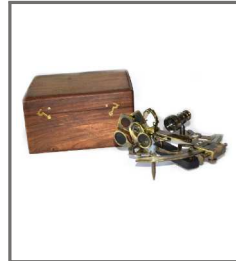

NIA1642

135.00 €

Nivel de línea en latón pulido con nivel caballero sobre el anteojo de 20x aumentos con rueda de enfoque y ocular ajustable, dispone de brújula centrada en la plataforma del nivel, tamaño 16x14cm alto

Sextantes

SXA1008

185.00 €

Octante (sextante de 1/8 de círculo) (45°) en bronce y madera, posible medición doble del ángulo en la escala debido a la disposición de los 2 espejos, el nonius de lectura dispone de lupa, incluye filtros

SXA1022

89.99 €

Sextante en latón cromado con 1 telescopio, nonius con lupa para lectura y filtros, radio 15 cm.

SXA1013

89.95 €

Sextante circular fabricado en latón con 2 telescopios y 2 espejos, con filtros, y espejo central, 2 nonius para lectura con lupa, 18 cm diámetro.