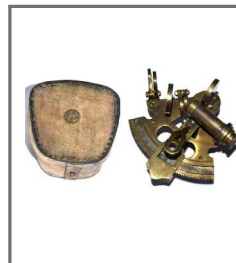

SXA1022

89.99 €

Sextante en latón cromado con 1 telescopio, nonius con lupa para lectura y filtros, radio 15 cm.

SXA1013

89.95 €

Sextante circular fabricado en latón con 2 telescopios y 2 espejos, con filtros, y espejo central, 2 nonius para lectura con lupa, 18 cm diámetro.

SXANS2LB

79.00 €

Sextante en bronce envejecido, r=10cm, en caja de cuero

SXA1015**77,75 €**

Sextante doble en latón con 2 telescopios y filtros, lupas de aumento para lectura del nonius, 2 espejos laterales y espejo central, radio 10 cm.