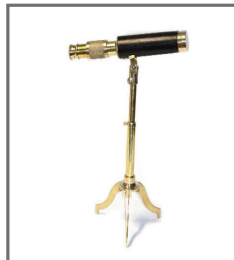

Brújula tipo Brunton en latón con tapa con espejo, clinómetro y niveles(2) esférico y tubular, diámetro 65 mm.

BRA1314

49.00 €

Reloj de sol y brújula de bronce con 2 niveles regulables mediante tres tornillos en la plataforma, con tornillo de bloqueo, diámetro 13 cm, peso 0,400 kg.

CTA1103**135,00 €**

Telescopio terrestre, fabricado en bronce, lentes de cristal, longitud 50 cm, aumentos 12x, incluye trípode de madera con cadena sujeción y cierres en bronce, dimensiones 54x33x17 cm, peso 2 kg.

CTA11835**105,00 €**

Telescopio bronce, forrado de l=46cm, con trípode madera con herrajes y cierres en bronce

CTA1104**83,00 €**

Telescopio de bronce forrado en cuero, longitud 42 cm, aumento 12x, incluye trípode madera con cierres y cada sujeción en bronce

CTA11837**79,00 €**

Telescopio acabado plata, l=24 cm con rueda de enfoque en negro y trípode sobremesa también plateado

CTA1102**79,00 €**

Telescopio en bronce forrado con trípode de mesa en bronce, l=25 cm