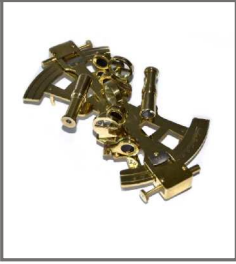

SXA1015

77,75 €

Sextante doble en latón con 2 telescopios y filtros, lupas de aumento para lectura del nonius, 2 espejos laterales y espejo central, radio 10 cm.

SXANS2TW

75,00 €