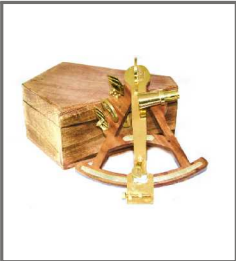

Sextantes

SXA1008

185.00 €

Octante (sextante de 1/8 de círculo) (45°) en bronce y madera, posible medición doble del ángulo en la escala debido a la disposición de los 2 espejos, el nonius de lectura dispone de lupa, incluye filtros

SXA1022

89.99 €