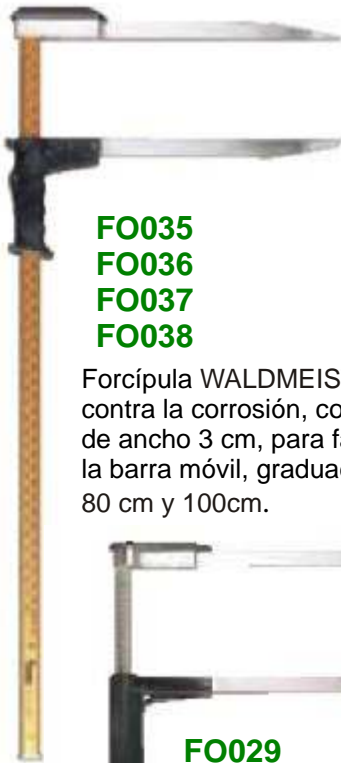

## Forcípula Nestle

**FO035**  
**FO036**  
**FO037**  
**FO038**

Forcípula WALDMEISTER en aluminio anodizado contra la corrosión, color dorado, con perfil ovalado de ancho 3 cm, para facilitar el desplazamiento de la barra móvil, graduada en cm l= 40 cm, 60cm, 80 cm y 100cm.

Lectura	Longitud	Peso	Modelo
Waldmeister			
A =cm	40 cm	1800 g	<b>FO035</b>
A =cm	60 cm	1900 g	<b>FO036</b>
A =cm	80 cm	1000 g	<b>FO037</b>
A =cm	100 cm	1100 g	<b>FO038</b>

Waldfreund			
A =cm	60 cm	1900 g	<b>FO029</b>
A =cm	80 cm	1000 g	<b>FO030</b>
A =cm	100 cm	1100 g	<b>FO031</b>

Waldfix			
A =cm	40 cm	400 g	<b>FO021</b>
A =cm	50 cm	450 g	<b>FO021A</b>
A =cm	60 cm	500 g	<b>FO022</b>

**FO029**  
**FO030**  
**FO031**

Forcípula WALDFREUND de perfil triangular asa corrediza ergonómicas división cm l=60 cm, 80 cm, 100 cm

**FO021**  
**FO021A**  
**FO022**

Forcípula WALDFIX de perfil plano metálico de 22x5 mm con capa antióxido color dorado, división cm l=40 cm, 50 cm y 60 cm